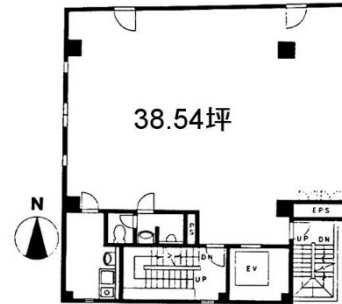

# VORT錦糸町駅前II 4階38.34坪

東京都墨田区江東橋4-25-7

## 物件MAP

賃貸条件	
坪数	38.34坪
階数	4階
入居可能日	
ビル情報	
所在地	東京都墨田区江東橋4-25-7
最寄り駅	JR中央・総武線 錦糸町駅 徒歩3分 東京メトロ半蔵門線 錦糸町駅 徒歩3分
エリア	その他東京
竣工	1998年10月
耐震	新耐震基準
階数	地上1階
用途	事務所
構造	S造
設備情報	
エレベーター	1基
空調	個別空調
OAフロア	OAフロア
基準階天井高	
光ファイバー	無し
トイレ	調査中
セキュリティ	有り
駐車場	無し