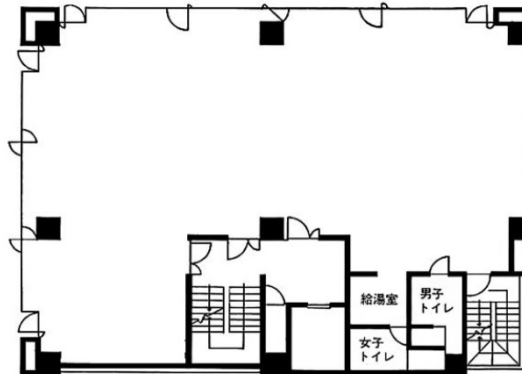

チョーギンビル 3階72.92坪

東京都墨田区江東橋1-16-2

物件MAP

賃貸条件	
月額賃料	相談
坪数	72.92坪
坪単価	相談
共益費	賃料に含む
礼金	無し
敷金（保証金）	12ヶ月
階数	3階
入居可能日	即日

ビル情報	
所在地	東京都墨田区江東橋1-16-2
最寄り駅	JR中央・総武線 錦糸町駅 徒歩6分 東京メトロ半蔵門線 錦糸町駅 徒歩6分
エリア	その他東京
竣工	1989年8月
耐震	新耐震基準
階数	地上9階 地上1階
用途	事務所
構造	SRC造

設備情報	
エレベーター	1基
空調	個別空調
OAフロア	
基準階天井高	2,430mm
光ファイバー	有り
トイレ	男女別・室外
セキュリティ	有り
駐車場	有り