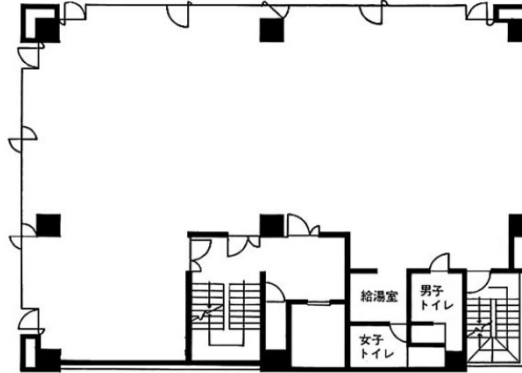

チョーギンビル 3階72.92坪

東京都墨田区江東橋1-16-2

物件MAP

賃貸条件	
月額賃料	相談
坪数	72.92坪
坪単価	相談
共益費	賃料に含む
礼金	無し
敷金（保証金）	12ヶ月
階数	3階
入居可能日	即日

ビル情報	
所在地	東京都墨田区江東橋1-16-2
最寄り駅	JR中央・総武線 錦糸町駅 徒歩6分 東京メトロ半蔵門線 錦糸町駅 徒歩6分
エリア	その他東京
竣工	1989年8月
耐震	新耐震基準
階数	地上9階 地上1階
用途	事務所
構造	SRC造

設備情報	
エレベーター	1基
空調	個別空調
OAフロア	
基準階天井高	2,430mm
光ファイバー	有り
トイレ	男女別・室外
セキュリティ	有り
駐車場	有り

事務所移転の簡単検索サイト

Quick Service

クイックサービス

チョーギンビル 3階72.92坪 東京都墨田区江東橋1-16-2

その他東京（ビルID：0031969）の賃貸オフィス

貸事務所・レンタルオフィス・オフィス移転なら**QuickService**