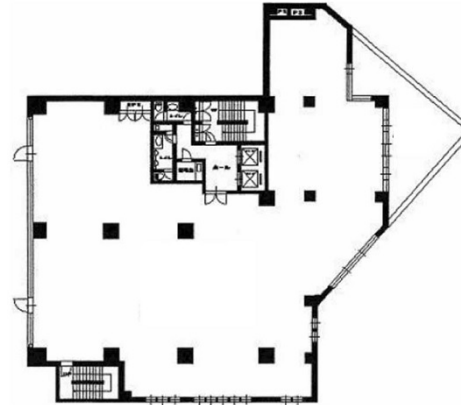

天宮ビル 2階166.48坪

東京都北区東田端2-1-3

物件MAP

賃貸条件	
月額賃料	1,082,120円 (税別)
坪数	166.48坪
坪単価	6,500円 (税別)
共益費	416,200円
礼金	無し
敷金 (保証金)	8ヶ月
階数	2階
入居可能日	即日

ビル情報	
所在地	東京都北区東田端2-1-3
最寄り駅	JR山手線 田端駅 徒歩4分 JR京浜東北線 田端駅 徒歩4分
エリア	その他東京
竣工	1992年5月
耐震	新耐震基準
階数	地上8階 地下1階
用途	事務所
構造	SRC造

設備情報	
エレベーター	1基
空調	個別空調
OAフロア	OAフロア
基準階天井高	
光ファイバー	無し
トイレ	男女別・室外
セキュリティ	無し
駐車場	有り