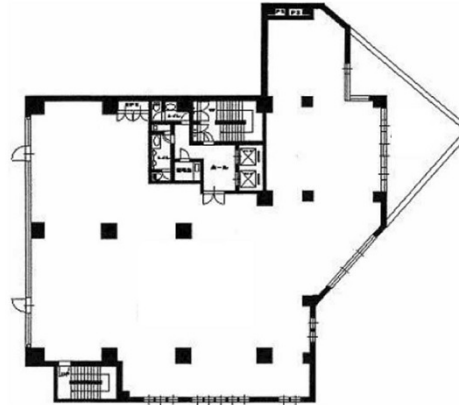

天宮ビル 2階166.48坪

東京都北区東田端2-1-3

物件MAP

賃貸条件	
月額賃料	1,082,120円（税別）
坪数	166.48坪
坪単価	6,500円（税別）
共益費	416,200円
礼金	無し
敷金（保証金）	8ヶ月
階数	2階
入居可能日	即日

ビル情報	
所在地	東京都北区東田端2-1-3
最寄り駅	JR山手線 田端駅 徒歩4分 JR京浜東北線 田端駅 徒歩4分
エリア	その他東京
竣工	1992年5月
耐震	新耐震基準
階数	地上8階 地下1階
用途	事務所
構造	SRC造

設備情報	
エレベーター	1基
空調	個別空調
OAフロア	OAフロア
基準階天井高	
光ファイバー	無し
トイレ	男女別・室外
セキュリティ	無し
駐車場	有り

事務所移転の簡単検索サイト

天宮ビル 2階166.48坪 東京都北区東田端2-1-3

その他東京（ビルID：0031907）の賃貸オフィス

貸事務所・レンタルオフィス・オフィス移転ならQuickService

物件詳細はこちらから

 0120-55-2620