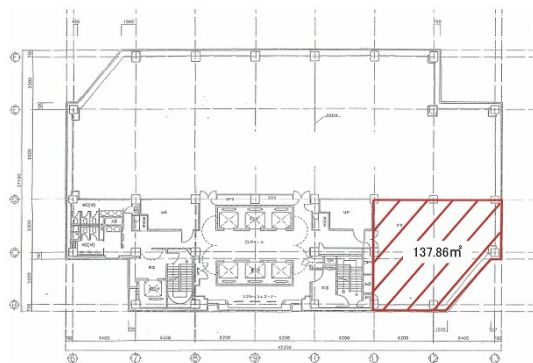

田端ASUKAタワー 14階41.7坪

東京都北区田端6-1-1

物件MAP

賃貸条件	
月額賃料	相談
坪数	41.7坪
坪単価	相談
共益費	相談
礼金	無し
敷金（保証金）	相談
階数	14階
入居可能日	即日

ビル情報	
所在地	東京都北区田端6-1-1
最寄り駅	JR山手線 田端駅 徒歩1分 JR京浜東北線 田端駅 徒歩1分
エリア	その他東京
竣工	1993年9月
耐震	新耐震基準
階数	地上19階 地下1階
用途	事務所
構造	S造、一部SRC造

設備情報	
エレベーター	7基
空調	セントラル空調
OAフロア	OAフロア
基準階天井高	2,600mm
光ファイバー	有り
トイレ	男女別・室外
セキュリティ	有り
駐車場	有り

事務所移転の簡単検索サイト

Quick Service

クイックサービス

田端ASUKAタワー 14階41.7坪 東京都北区田端6-1-1

その他東京（ビルID：0031904）の賃貸オフィス

貸事務所・レンタルオフィス・オフィス移転なら**QuickService**