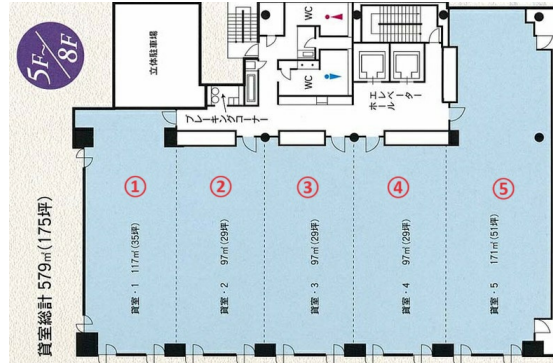

## 物件MAP

賃貸条件	
月額賃料	相談
坪数	35.69坪
坪単価	相談
共益費	107,070円
礼金	無し
敷金（保証金）	12ヶ月
階数	6階（①（北側））
入居可能日	相談

ビル情報	
所在地	福岡県北九州市小倉北区堺町1-6-15
最寄り駅	北九州高速鉄道 小倉駅 徒歩10分 JR鹿児島本線 小倉駅 徒歩10分 JR日豊本線 小倉駅 徒歩10分
エリア	小倉エリア
竣工	2000年8月
耐震	新耐震基準
階数	地上9階
用途	事務所
構造	S造

設備情報	
エレベーター	2基
空調	個別空調
OAフロア	OAフロア
基準階天井高	2,600mm
光ファイバー	有り
トイレ	男女別・室外
セキュリティ	有り
駐車場	有り