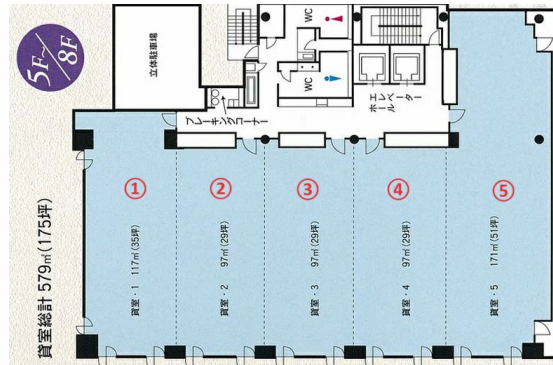

## 物件MAP

賃貸条件	
月額賃料	相談
坪数	29.51坪
坪単価	相談
共益費	88,530円
礼金	無し
敷金 (保証金)	12ヶ月
階数	6階 (②)
入居可能日	相談

ビル情報	
所在地	福岡県北九州市小倉北区堺町1-6-15
最寄り駅	北九州高速鉄道 小倉駅 徒歩10分 JR鹿児島本線 小倉駅 徒歩10分 JR日豊本線 小倉駅 徒歩10分
エリア	小倉エリア
竣工	2000年8月
耐震	新耐震基準
階数	地上9階
用途	事務所
構造	S造

設備情報	
エレベーター	2基
空調	個別空調
OAフロア	OAフロア
基準階天井高	2,600mm
光ファイバー	有り
トイレ	男女別・室外
セキュリティ	有り
駐車場	有り