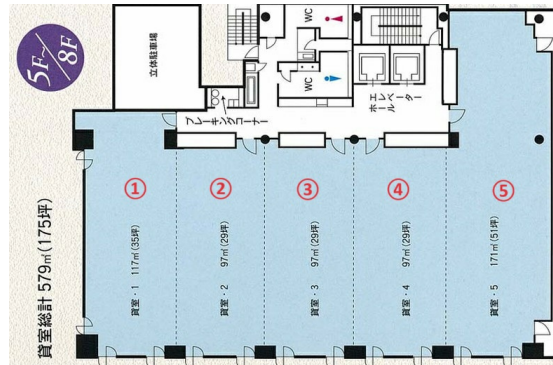

## 物件MAP

賃貸条件	
月額賃料	相談
坪数	81.45坪
坪単価	相談
共益費	244,350円
礼金	無し
敷金 (保証金)	12ヶ月
階数	6階 (④⑤)
入居可能日	相談

ビル情報	
所在地	福岡県北九州市小倉北区堺町1-6-15
最寄り駅	北九州高速鉄道 小倉駅 徒歩10分 JR鹿児島本線 小倉駅 徒歩10分 JR日豊本線 小倉駅 徒歩10分
エリア	小倉エリア
竣工	2000年8月
耐震	新耐震基準
階数	地上9階
用途	事務所
構造	S造

設備情報	
エレベーター	2基
空調	個別空調
OAフロア	OAフロア
基準階天井高	2,600mm
光ファイバー	有り
トイレ	男女別・室外
セキュリティ	有り
駐車場	有り