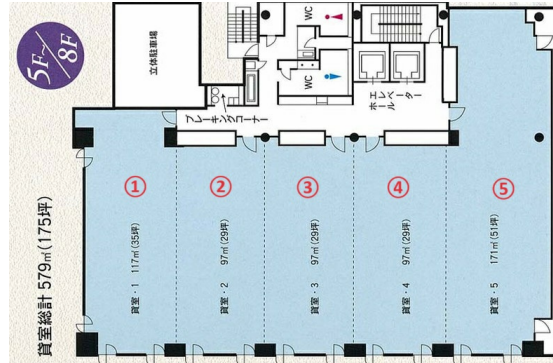

日専連ビル 6階51.94坪

福岡県北九州市小倉北区堺町1-6-15

物件MAP

| 賃貸条件 | |
|----------|-------------|
| 月額賃料 | 相談 |
| 坪数 | 51.94坪 |
| 坪単価 | 相談 |
| 共益費 | 155,820円 |
| 礼金 | 無し |
| 敷金 (保証金) | 12ヶ月 |
| 階数 | 6階 (㊟ (南側)) |
| 入居可能日 | 相談 |