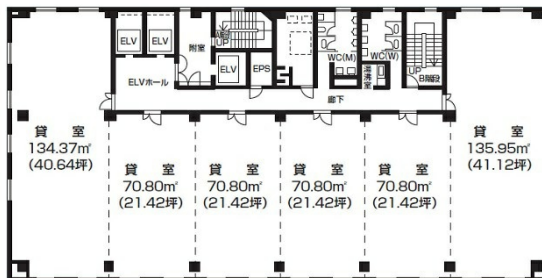

## 物件MAP

賃貸条件	
月額賃料	192,780円 (税別)
坪数	21.42坪
坪単価	9,000円 (税別)
共益費	相談
礼金	無し
敷金 (保証金)	12ヶ月
階数	3階
入居可能日	2024年4月

ビル情報	
所在地	福岡県北九州市小倉北区堺町1-2-16
最寄り駅	北九州高速鉄道 小倉駅 徒歩8分 JR鹿児島本線 小倉駅 徒歩8分 JR日豊本線 小倉駅 徒歩8分
エリア	小倉エリア
竣工	1979年9月
耐震	耐震補強済
階数	地上10階 地下1階
用途	事務所
構造	SRC造

設備情報	
エレベーター	3基
空調	個別空調
OAフロア	OAフロア
基準階天井高	2,500mm
光ファイバー	有り
トイレ	男女別・室外
セキュリティ	有り
駐車場	有り