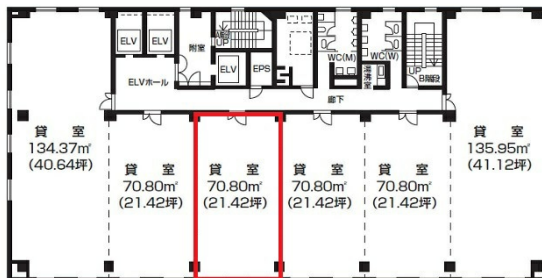

# 十八銀行第一生命共同ビル 9階21.42坪

福岡県北九州市小倉北区堺町1-2-16

## 物件MAP

賃貸条件	
月額賃料	192,780円 (税別)
坪数	21.42坪
坪単価	9,000円 (税別)
共益費	相談
礼金	無し
敷金 (保証金)	相談
階数	9階
入居可能日	即日

ビル情報	
所在地	福岡県北九州市小倉北区堺町1-2-16
最寄り駅	北九州高速鉄道 小倉駅 徒歩8分 JR鹿児島本線 小倉駅 徒歩8分 JR日豊本線 小倉駅 徒歩8分
エリア	小倉エリア
竣工	1979年9月
耐震	耐震補強済
階数	地上10階 地下1階
用途	事務所
構造	SRC造

設備情報	
エレベーター	3基
空調	個別空調
OAフロア	OAフロア
基準階天井高	2,500mm
光ファイバー	有り
トイレ	男女別・室外
セキュリティ	有り
駐車場	有り