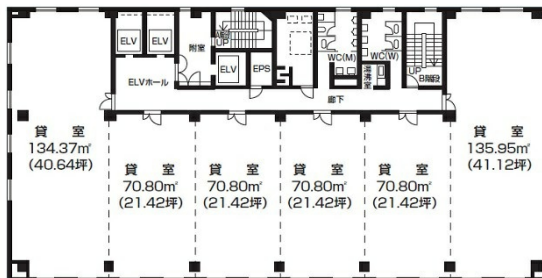

十八銀行第一生命共同ビル 7階21.42坪

福岡県北九州市小倉北区堺町1-2-16

物件MAP

賃貸条件	
月額賃料	192,780円 (税別)
坪数	21.42坪
坪単価	9,000円 (税別)
共益費	相談
礼金	無し
敷金 (保証金)	相談
階数	7階
入居可能日	即日

ビル情報	
所在地	福岡県北九州市小倉北区堺町1-2-16
最寄り駅	北九州高速鉄道 小倉駅 徒歩8分 JR鹿児島本線 小倉駅 徒歩8分 JR日豊本線 小倉駅 徒歩8分
エリア	小倉エリア
竣工	1979年9月
耐震	耐震補強済
階数	地上10階 地下1階
用途	事務所
構造	SRC造

設備情報	
エレベーター	3基
空調	個別空調
OAフロア	OAフロア
基準階天井高	2,500mm
光ファイバー	有り
トイレ	男女別・室外
セキュリティ	有り
駐車場	有り