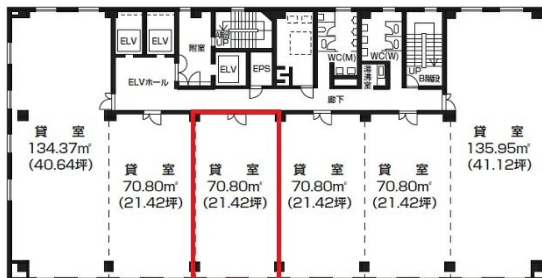

十八銀行第一生命共同ビル 6階21.42坪

福岡県北九州市小倉北区堺町1-2-16

物件MAP

賃貸条件	
月額賃料	192,780円 (税別)
坪数	21.42坪
坪単価	9,000円 (税別)
共益費	相談
礼金	無し
敷金 (保証金)	相談
階数	6階
入居可能日	即日

ビル情報	
所在地	福岡県北九州市小倉北区堺町1-2-16
最寄り駅	北九州高速鉄道 小倉駅 徒歩8分 JR鹿児島本線 小倉駅 徒歩8分 JR日豊本線 小倉駅 徒歩8分
エリア	小倉エリア
竣工	1979年9月
耐震	耐震補強済
階数	地上10階 地下1階
用途	事務所
構造	SRC造

設備情報	
エレベーター	3基
空調	個別空調
OAフロア	OAフロア
基準階天井高	2,500mm
光ファイバー	有り
トイレ	男女別・室外
セキュリティ	有り
駐車場	有り