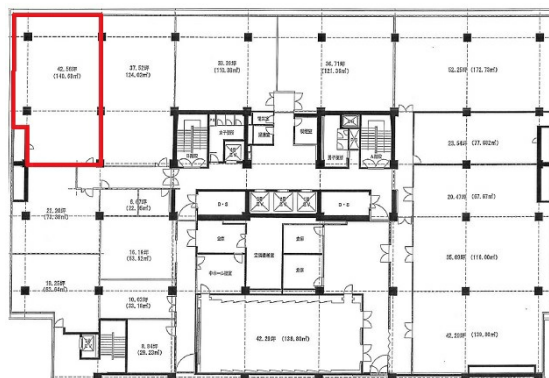

毎日西部会館 5階42.56坪

福岡県北九州市小倉北区紺屋町13-1

物件MAP

賃貸条件	
月額賃料	289,408円 (税別)
坪数	42.56坪
坪単価	6,800円 (税別)
共益費	139,214円
礼金	無し
敷金 (保証金)	6ヶ月
階数	5階 (5-2)
入居可能日	即日
ビル情報	
所在地	福岡県北九州市小倉北区紺屋町13-1
最寄り駅	北九州高速鉄道 小倉駅 徒歩9分 JR鹿児島本線 小倉駅 徒歩9分 JR日豊本線 小倉駅 徒歩9分
エリア	小倉エリア
竣工	1965年10月
耐震	旧耐震基準
階数	地上9階 地下3階
用途	事務所
構造	RC造
設備情報	
エレベーター	5基
空調	個別空調
OAフロア	OAフロア
基準階天井高	2,500mm
光ファイバー	有り
トイレ	男女別・室外
セキュリティ	有り
駐車場	有り