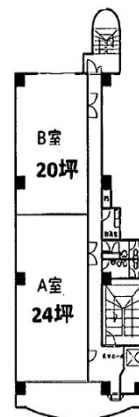

防府戎ビル 2階20坪

山口県防府市戎町1-7-7

物件MAP

賃貸条件	
月額賃料	70,000円 (税別)
坪数	20坪
坪単価	3,500円 (税別)
共益費	30,000円
礼金	無し
敷金 (保証金)	300000円
階数	2階 (B)
入居可能日	即日

ビル情報	
所在地	山口県防府市戎町1-7-7
最寄り駅	JR山陽本線 防府駅 徒歩2分
エリア	山口
竣工	1985年6月
耐震	新耐震基準
階数	地上8階
用途	事務所
構造	SRC造

設備情報	
エレベーター	1基
空調	個別空調
OAフロア	Pタイル
基準階天井高	
光ファイバー	有り
トイレ	男女共用・室外
セキュリティ	有り
駐車場	無し