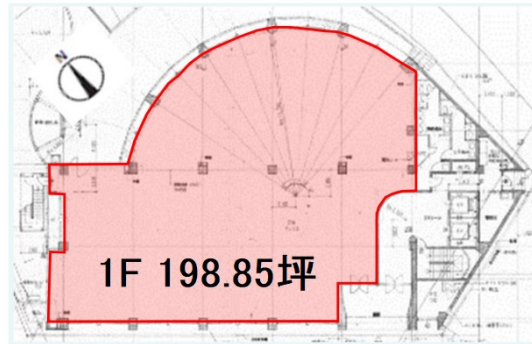

# 目白NTビル 1階198.85坪

東京都豊島区目白2-1-1

## 物件MAP

賃貸条件	
月額賃料	相談
坪数	198.85坪
坪単価	相談
共益費	相談
礼金	無し
敷金（保証金）	相談
階数	1階（申込有）
入居可能日	即日
ビル情報	
所在地	東京都豊島区目白2-1-1
最寄り駅	東京メトロ副都心線 雑司が谷駅 徒歩2分 都営都電荒川線 鬼子母神前駅 徒歩3分 JR山手線 目白駅 徒歩8分
エリア	その他豊島区
竣工	1990年9月
耐震	新耐震基準
階数	地上7階 地下1階
用途	事務所/店舗
構造	SRC造
設備情報	
エレベーター	2基
空調	個別空調
OAフロア	
基準階天井高	2,600mm
光ファイバー	有り
トイレ	男女別・室外
セキュリティ	有り
駐車場	有り