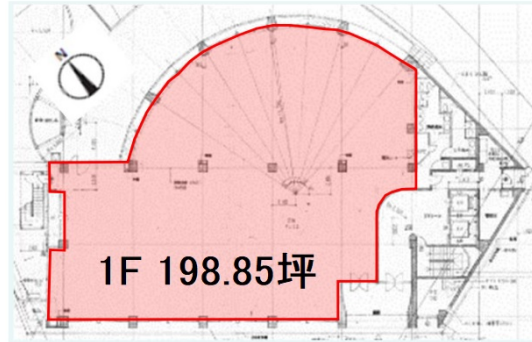

# 目白NTビル 1階198.85坪

東京都豊島区目白2-1-1

物件MAP

賃貸条件	
月額賃料	相談
坪数	198.85坪
坪単価	相談
共益費	相談
礼金	無し
敷金（保証金）	相談
階数	1階（申込有）
入居可能日	即日
ビル情報	
所在地	東京都豊島区目白2-1-1
最寄り駅	東京メトロ副都心線 雑司が谷駅 徒歩2分 都営都電荒川線 鬼子母神前駅 徒歩3分 JR山手線 目白駅 徒歩8分
エリア	その他豊島区
竣工	1990年9月
耐震	新耐震基準
階数	地上7階 地下1階
用途	事務所/店舗
構造	SRC造
設備情報	
エレベーター	2基
空調	個別空調
OAフロア	
基準階天井高	2,600mm
光ファイバー	有り
トイレ	男女別・室外
セキュリティ	有り
駐車場	有り

事務所移転の簡単検索サイト

Quick Service

クイックサービス

目白NTビル 1階198.85坪 東京都豊島区目白2-1-1

その他豊島区（ビルID：0031744）の賃貸オフィス

貸事務所・レンタルオフィス・オフィス移転ならQuickService

物件詳細はこちらから

0120-55-2620