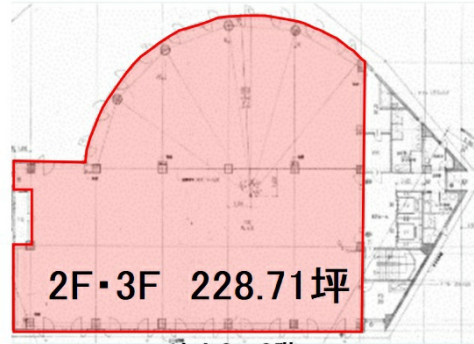

# 目白NTビル 2階228.71坪

東京都豊島区目白2-1-1

## 物件MAP

賃貸条件	
月額賃料	相談
坪数	228.71坪
坪単価	相談
共益費	相談
礼金	無し
敷金（保証金）	相談
階数	2階（申込有）
入居可能日	2024年7月

ビル情報	
所在地	東京都豊島区目白2-1-1
最寄り駅	東京メトロ副都心線 雑司が谷駅 徒歩2分 都営都電荒川線 鬼子母神前駅 徒歩3分 JR山手線 目白駅 徒歩8分
エリア	その他豊島区
竣工	1990年9月
耐震	新耐震基準
階数	地上7階 地下1階
用途	事務所/店舗
構造	SRC造