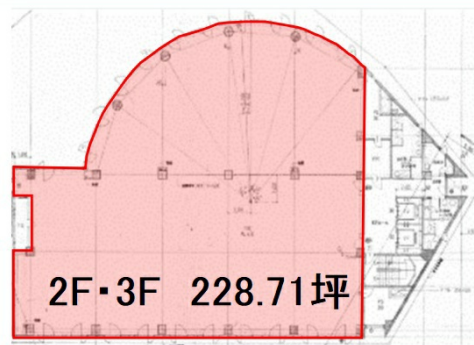

目白NTビル 3階228.71坪

東京都豊島区目白2-1-1

物件MAP

賃貸条件	
坪数	228.71坪
階数	3階
入居可能日	
ビル情報	
所在地	東京都豊島区目白2-1-1
最寄り駅	東京メトロ副都心線 雑司が谷駅 徒歩2分 都営都電荒川線 鬼子母神前駅 徒歩3分 JR山手線 目白駅 徒歩8分
エリア	その他豊島区
竣工	1990年9月
耐震	新耐震基準
階数	地上7階 地下1階
用途	事務所/店舗
構造	SRC造
設備情報	
エレベーター	2基
空調	個別空調
OAフロア	
基準階天井高	2,600mm
光ファイバー	有り
トイレ	男女別・室外
セキュリティ	有り
駐車場	有り