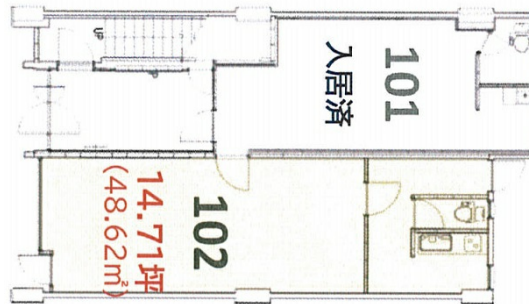

IM互栄大塚ビル 1階14.71坪

東京都豊島区北大塚2-9-4

物件MAP

賃貸条件	
坪数	14.71坪
階数	1階 (102)
入居可能日	

ビル情報	
所在地	東京都豊島区北大塚2-9-4
最寄り駅	都営都電荒川線 巣鴨新田駅 徒歩3分 JR山手線 大塚駅 徒歩5分
エリア	その他豊島区
竣工	1973年7月
耐震	旧耐震基準
階数	地上4階
用途	事務所/店舗
構造	RC造

設備情報	
エレベーター	
空調	個別空調
OAフロア	タイルカーペット
基準階天井高	2,400mm
光ファイバー	有り
トイレ	男女共用・室内
セキュリティ	有り
駐車場	無し

IM互栄大塚ビル 1階14.71坪 東京都豊島区北大塚2-9-4

その他豊島区 (ビルID: 0031738) の賃貸オフィス

貸事務所・レンタルオフィス・オフィス移転ならQuickService

物件詳細はこちらから

0120-55-2620

【受付時間】平日9:30~18:30