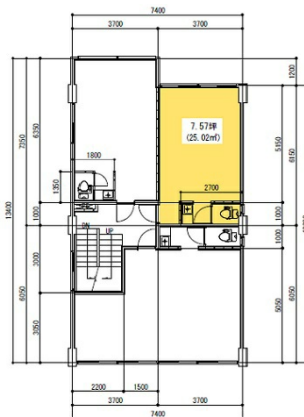

IM互栄大塚ビル 4階7.57坪

東京都豊島区北大塚2-9-4

物件MAP

賃貸条件	
坪数	7.57坪
階数	4階 (402)
入居可能日	

ビル情報	
所在地	東京都豊島区北大塚2-9-4
最寄り駅	都営都電荒川線 巣鴨新田駅 徒歩3分 JR山手線 大塚駅 徒歩5分
エリア	その他豊島区
竣工	1973年7月
耐震	旧耐震基準
階数	地上4階
用途	事務所/店舗
構造	RC造

設備情報	
エレベーター	
空調	個別空調
OAフロア	タイルカーペット
基準階天井高	2,400mm
光ファイバー	有り
トイレ	男女共用・室内
セキュリティ	有り
駐車場	無し

事務所移転の簡単検索サイト

IM互栄大塚ビル 4階7.57坪 東京都豊島区北大塚2-9-4

その他豊島区 (ビルID: 0031738) の賃貸オフィス

貸事務所・レンタルオフィス・オフィス移転ならQuickService

物件詳細はこちらから

 0120-55-2620

【受付時間】平日9:30~18:30