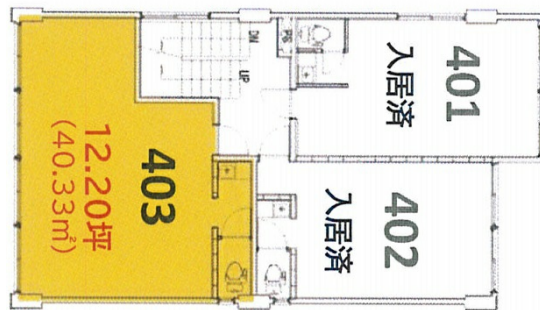

IM互栄大塚ビル 4階12.2坪

東京都豊島区北大塚2-9-4

物件MAP

賃貸条件	
坪数	12.2坪
階数	4階 (403)
入居可能日	

ビル情報	
所在地	東京都豊島区北大塚2-9-4
最寄り駅	都営都電荒川線 巣鴨新田駅 徒歩3分 JR山手線 大塚駅 徒歩5分
エリア	その他豊島区
竣工	1973年7月
耐震	旧耐震基準
階数	地上4階
用途	事務所
構造	RC造

設備情報	
エレベーター	
空調	個別空調
OAフロア	タイルカーペット
基準階天井高	2,400mm
光ファイバー	有り
トイレ	男女共用・室内
セキュリティ	有り
駐車場	無し

IM互栄大塚ビル 4階12.2坪 東京都豊島区北大塚2-9-4

その他豊島区 (ビルID: 0031738) の賃貸オフィス

貸事務所・レンタルオフィス・オフィス移転ならQuickService

物件詳細はこちらから

0120-55-2620

【受付時間】平日9:30~18:30