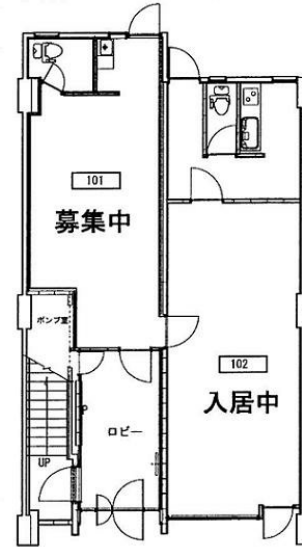

IM互栄大塚ビル 1階9.68坪

東京都豊島区北大塚2-9-4

物件MAP

| 賃貸条件 | |
|----------|--------------|
| 月額賃料 | 87,120円 (税別) |
| 坪数 | 9.68坪 |
| 坪単価 | 9,000円 (税別) |
| 共益費 | 29,040円 |
| 礼金 | 無し |
| 敷金 (保証金) | 6ヶ月 |
| 階数 | 1階 (101) |
| 入居可能日 | 2024年11月 |

| ビル情報 | |
|------|--------------------------------------|
| 所在地 | 東京都豊島区北大塚2-9-4 |
| 最寄り駅 | 都営都電荒川線 巣鴨新田駅 徒歩3分 JR山手線 大塚駅 徒歩5分 |
| エリア | その他豊島区 |
| 竣工 | 1973年7月 |
| 耐震 | 旧耐震基準 |
| 階数 | 地上4階 |
| 用途 | 事務所/店舗 |
| 構造 | RC造 |

| 設備情報 | |
|--------|----------|
| エレベーター | |
| 空調 | 個別空調 |
| OAフロア | タイルカーペット |
| 基準階天井高 | 2,400mm |
| 光ファイバー | 有り |
| トイレ | 男女共用・室内 |
| セキュリティ | 有り |
| 駐車場 | 無し |