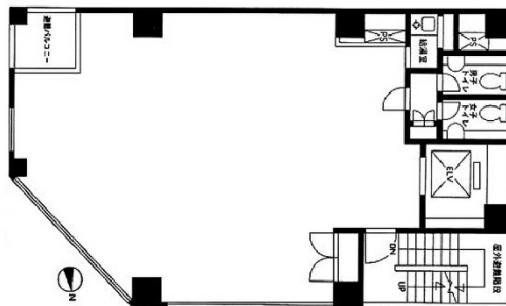

# I&Kビル 5階28.85坪

東京都豊島区南池袋1-18-17

## 物件MAP

賃貸条件	
坪数	28.85坪
階数	5階
入居可能日	即日
ビル情報	
所在地	東京都豊島区南池袋1-18-17
最寄り駅	JR山手線 池袋駅 徒歩1分 JR埼京線 池袋駅 徒歩1分 東京メトロ丸ノ内線 池袋駅 徒歩1分 東京メトロ有楽町線 池袋駅 徒歩1分
エリア	池袋エリア
竣工	1999年7月
耐震	新耐震基準
階数	地上10階
用途	事務所/店舗
構造	SRC造、一部S造
設備情報	
エレベーター	1基
空調	個別空調
OAフロア	その他
基準階天井高	
光ファイバー	有り
トイレ	男女別・室内
セキュリティ	有り
駐車場	無し