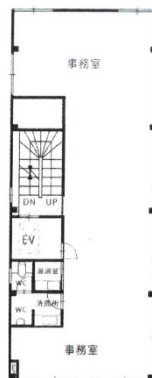

中川ビル 2階27.46坪

東京都豊島区東池袋4-23-13

物件MAP

賃貸条件	
月額賃料	288,330円 (税別)
坪数	27.46坪
坪単価	10,500円 (税別)
共益費	賃料に含む
礼金	1ヶ月
敷金 (保証金)	6ヶ月
階数	2階
入居可能日	即日

ビル情報	
所在地	東京都豊島区東池袋4-23-13
最寄り駅	東京メトロ有楽町線 東池袋駅 徒歩2分 JR山手線 池袋駅 徒歩10分
エリア	池袋エリア
竣工	1981年3月
耐震	旧耐震基準
階数	地上5階 地上1階
用途	事務所
構造	調査中

設備情報	
エレベーター	1基
空調	個別空調
OAフロア	その他
基準階天井高	
光ファイバー	無し
トイレ	調査中
セキュリティ	無し
駐車場	無し