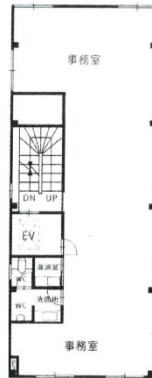

中川ビル 2階27.46坪

東京都豊島区東池袋4-23-13

物件MAP

賃貸条件	
月額賃料	288,330円 (税別)
坪数	27.46坪
坪単価	10,500円 (税別)
共益費	賃料に含む
礼金	1ヶ月
敷金 (保証金)	6ヶ月
階数	2階
入居可能日	即日

ビル情報	
所在地	東京都豊島区東池袋4-23-13
最寄り駅	東京メトロ有楽町線 東池袋駅 徒歩2分 JR山手線 池袋駅 徒歩10分
エリア	池袋エリア
竣工	1981年3月
耐震	旧耐震基準
階数	地上5階 地上1階
用途	事務所
構造	調査中

設備情報	
エレベーター	1基
空調	個別空調
OAフロア	その他
基準階天井高	
光ファイバー	無し
トイレ	調査中
セキュリティ	無し
駐車場	無し

事務所移転の簡単検索サイト

Quick Service

クイックサービス

中川ビル 2階27.46坪 東京都豊島区東池袋4-23-13

池袋エリア (ビルID: 0031559) の賃貸オフィス

貸事務所・レンタルオフィス・オフィス移転ならQuickService