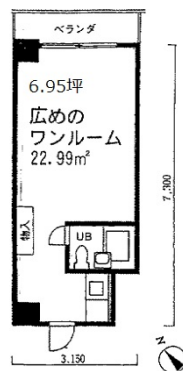

パレドール池袋 4階6.95坪

東京都豊島区東池袋3-8-5

物件MAP

賃貸条件	
月額賃料	70,000円 (税別)
坪数	6.95坪
坪単価	10,072円 (税別)
共益費	無し
礼金	1ヶ月
敷金 (保証金)	1ヶ月
階数	4階 (402)
入居可能日	相談

ビル情報	
所在地	東京都豊島区東池袋3-8-5
最寄り駅	JR山手線 池袋駅 徒歩7分 JR埼京線 池袋駅 徒歩7分 東京メトロ丸ノ内線 池袋駅 徒歩7分 東京メトロ有楽町線 池袋駅 徒歩7分
エリア	池袋エリア
竣工	1984年3月
耐震	新耐震基準
階数	地上13階
用途	事務所
構造	SRC造