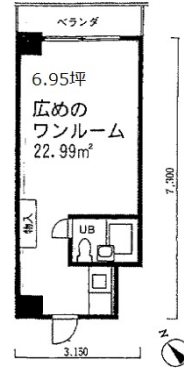

パレドール池袋 4階6.95坪

東京都豊島区東池袋3-8-5

物件MAP

賃貸条件	
月額賃料	70,000円 (税別)
坪数	6.95坪
坪単価	10,072円 (税別)
共益費	無し
礼金	1ヶ月
敷金 (保証金)	1ヶ月
階数	4階 (402)
入居可能日	相談

ビル情報	
所在地	東京都豊島区東池袋3-8-5
最寄り駅	JR山手線 池袋駅 徒歩7分 JR埼京線 池袋駅 徒歩7分 東京メトロ丸ノ内線 池袋駅 徒歩7分 東京メトロ有楽町線 池袋駅 徒歩7分
エリア	池袋エリア
竣工	1984年3月
耐震	新耐震基準
階数	地上13階
用途	事務所
構造	SRC造

設備情報	
エレベーター	1基
空調	個別空調
OAフロア	その他
基準階天井高	
光ファイバー	有り
トイレ	男女別・室外
セキュリティ	有り
駐車場	有り

事務所移転の簡単検索サイト

パレドール池袋 4階6.95坪 東京都豊島区東池袋3-8-5

池袋エリア (ビルID: 0031548) の賃貸オフィス

クイックサービス

貸事務所・レンタルオフィス・オフィス移転ならQuickService

物件詳細はこちらから