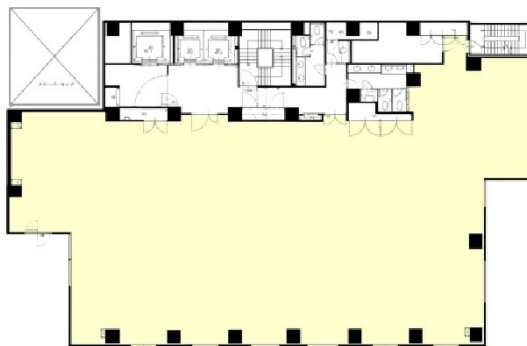

## 物件MAP

賃貸条件	
坪数	174.58坪
階数	2階
入居可能日	
ビル情報	
所在地	東京都豊島区東池袋3-23-5
最寄り駅	都営都電荒川線 向原駅 徒歩5分 東京メトロ有楽町線 東池袋駅 徒歩10分 JR山手線 大塚駅 徒歩10分 JR山手線 池袋駅 徒歩12分 JR埼京線 池袋駅 徒歩12分
エリア	池袋エリア
竣工	1993年6月
耐震	新耐震基準
階数	地上9階 地下1階
用途	事務所
構造	SRC造
設備情報	
エレベーター	3基
空調	個別空調
OAフロア	
基準階天井高	2,600mm
光ファイバー	有り
トイレ	男女別・室外
セキュリティ	有り
駐車場	有り