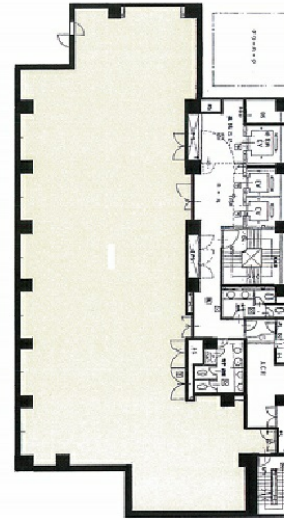

# Daiwa東池袋ビル 8階138.05坪

東京都豊島区東池袋3-23-5

物件MAP

賃貸条件	
坪数	138.05坪
階数	8階
入居可能日	
ビル情報	
所在地	東京都豊島区東池袋3-23-5
最寄り駅	都営都電荒川線 向原駅 徒歩5分 東京メトロ有楽町線 東池袋駅 徒歩10分 JR山手線 大塚駅 徒歩10分 JR山手線 池袋駅 徒歩12分 JR埼京線 池袋駅 徒歩12分
エリア	池袋エリア
竣工	1993年6月
耐震	新耐震基準
階数	地上9階 地下1階
用途	事務所
構造	SRC造
設備情報	
エレベーター	3基
空調	個別空調
OAフロア	
基準階天井高	2,600mm
光ファイバー	有り
トイレ	男女別・室外
セキュリティ	有り
駐車場	有り