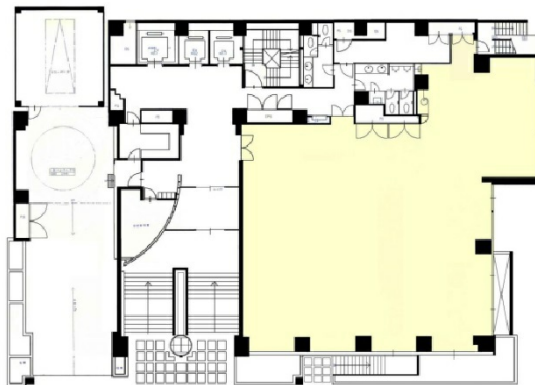

## 物件MAP

賃貸条件	
坪数	104.66坪
階数	1階
入居可能日	

ビル情報	
所在地	東京都豊島区東池袋3-23-5
最寄り駅	都営都電荒川線 向原駅 徒歩5分 東京メトロ有楽町線 東池袋駅 徒歩10分 JR山手線 大塚駅 徒歩10分 JR山手線 池袋駅 徒歩12分 JR埼京線 池袋駅 徒歩12分
エリア	池袋エリア
竣工	1993年6月
耐震	新耐震基準
階数	地上9階 地下1階
用途	事務所
構造	SRC造