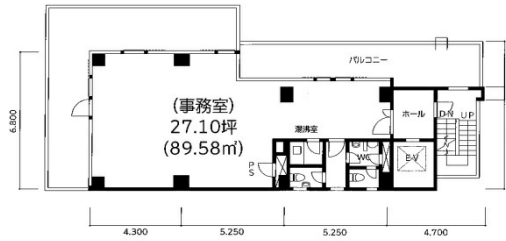

# KYTビル 6階27.1坪

東京都豊島区東池袋3-12-6

## 物件MAP

賃貸条件	
坪数	27.1坪
階数	6階
入居可能日	
ビル情報	
所在地	東京都豊島区東池袋3-12-6
最寄り駅	JR山手線 池袋駅 徒歩8分
エリア	池袋エリア
竣工	1989年4月
耐震	新耐震基準
階数	地上6階 地上1階
用途	事務所
構造	RC造
設備情報	
エレベーター	1基
空調	個別空調
OAフロア	その他
基準階天井高	
光ファイバー	有り
トイレ	男女別・室外
セキュリティ	有り
駐車場	無し