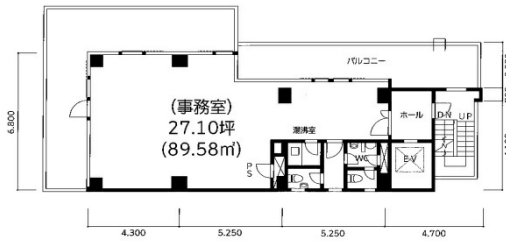

# KYTビル 6階27.1坪

東京都豊島区東池袋3-12-6

## 物件MAP

賃貸条件	
坪数	27.1坪
階数	6階
入居可能日	
ビル情報	
所在地	東京都豊島区東池袋3-12-6
最寄り駅	JR山手線 池袋駅 徒歩8分
エリア	池袋エリア
竣工	1989年4月
耐震	新耐震基準
階数	地上6階 地上1階
用途	事務所
構造	RC造
設備情報	
エレベーター	1基
空調	個別空調
OAフロア	その他
基準階天井高	
光ファイバー	有り
トイレ	男女別・室外
セキュリティ	有り
駐車場	無し