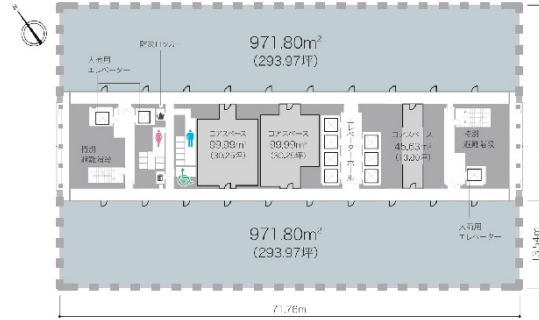

サンシャイン60 57階293.97坪

東京都豊島区東池袋3-1-1

物件MAP

| 賃貸条件 | |
|---------|---------|
| 月額賃料 | 相談 |
| 坪数 | 293.97坪 |
| 坪単価 | 相談 |
| 共益費 | 相談 |
| 礼金 | 無し |
| 敷金（保証金） | 相談 |
| 階数 | 57階（北） |
| 入居可能日 | 即日 |

| ビル情報 | |
|------|---|
| 所在地 | 東京都豊島区東池袋3-1-1 |
| 最寄り駅 | 東京メトロ有楽町線 東池袋駅 徒歩6分 JR山手線 池袋駅 徒歩8分 JR埼京線 池袋駅 徒歩8分 東京メトロ丸ノ内線 池袋駅 徒歩8分 |
| エリア | 池袋エリア |
| 竣工 | 1978年4月 |
| 耐震 | 新耐震基準相当 |
| 階数 | 地上60階 地下4階 |
| 用途 | 事務所 |
| 構造 | S造、一部SRC造 |

| 設備情報 | |
|--------|---------|
| エレベーター | 40基 |
| 空調 | セントラル空調 |
| OAフロア | OAフロア |
| 基準階天井高 | 2,530mm |
| 光ファイバー | 有り |
| トイレ | 男女別・室外 |
| セキュリティ | 有り |
| 駐車場 | 有り |

事務所移転の簡単検索サイト

Quick Service

クイックサービス