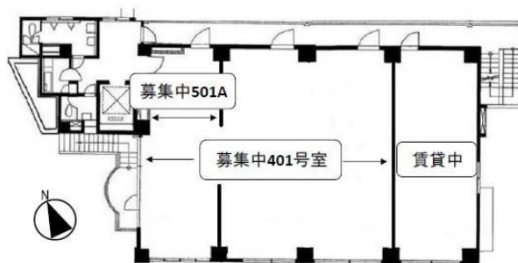

28山京ビル 4階57.39坪

東京都豊島区東池袋1-42-14

物件MAP

賃貸条件	
坪数	57.39坪
階数	4階 (401)
入居可能日	
ビル情報	
所在地	東京都豊島区東池袋1-42-14
最寄り駅	JR山手線 池袋駅 徒歩2分 JR埼京線 池袋駅 徒歩2分 東京メトロ丸ノ内線 池袋駅 徒歩2分 東京メトロ有楽町線 池袋駅 徒歩2分
エリア	池袋エリア
竣工	1982年11月
耐震	新耐震基準
階数	地上7階
用途	事務所
構造	SRC造
設備情報	
エレベーター	1基
空調	個別空調
OAフロア	
基準階天井高	
光ファイバー	有り
トイレ	男女別・室外
セキュリティ	有り
駐車場	無し