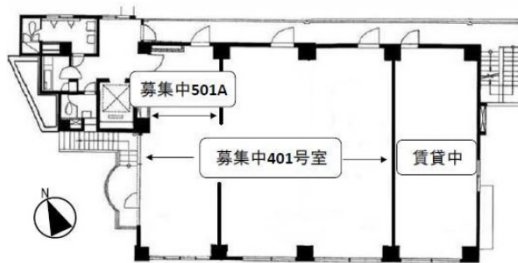

28山京ビル 4階57.39坪

東京都豊島区東池袋1-42-14

物件MAP

賃貸条件	
坪数	57.39坪
階数	4階 (401)
入居可能日	
ビル情報	
所在地	東京都豊島区東池袋1-42-14
最寄り駅	JR山手線 池袋駅 徒歩2分 JR埼京線 池袋駅 徒歩2分 東京メトロ丸ノ内線 池袋駅 徒歩2分 東京メトロ有楽町線 池袋駅 徒歩2分
エリア	池袋エリア
竣工	1982年11月
耐震	新耐震基準
階数	地上7階
用途	事務所
構造	SRC造
設備情報	
エレベーター	1基
空調	個別空調
OAフロア	
基準階天井高	
光ファイバー	有り
トイレ	男女別・室外
セキュリティ	有り
駐車場	無し

事務所移転の簡単検索サイト

28山京ビル 4階57.39坪 東京都豊島区東池袋1-42-14

池袋エリア (ビルID: 0031489) の賃貸オフィス

クイックサービス

貸事務所・レンタルオフィス・オフィス移転ならQuickService

物件詳細はこちらから

0120-55-2620

【受付時間】平日9:30~18:30