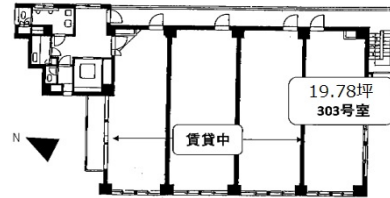

# 28山京ビル 3階19.78坪

東京都豊島区東池袋1-42-14

## 物件MAP

賃貸条件	
坪数	19.78坪
階数	3階 (303)
入居可能日	
ビル情報	
所在地	東京都豊島区東池袋1-42-14
最寄り駅	JR山手線 池袋駅 徒歩2分 JR埼京線 池袋駅 徒歩2分 東京メトロ丸ノ内線 池袋駅 徒歩2分 東京メトロ有楽町線 池袋駅 徒歩2分
エリア	池袋エリア
竣工	1982年11月
耐震	新耐震基準
階数	地上7階
用途	事務所
構造	SRC造
設備情報	
エレベーター	1基
空調	個別空調
OAフロア	
基準階天井高	
光ファイバー	有り
トイレ	男女別・室外
セキュリティ	有り
駐車場	無し