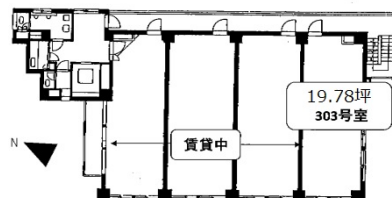

28山京ビル 3階19.78坪

東京都豊島区東池袋1-42-14

物件MAP

賃貸条件	
坪数	19.78坪
階数	3階 (303)
入居可能日	

ビル情報	
所在地	東京都豊島区東池袋1-42-14
最寄り駅	JR山手線 池袋駅 徒歩2分 JR埼京線 池袋駅 徒歩2分 東京メトロ丸ノ内線 池袋駅 徒歩2分 東京メトロ有楽町線 池袋駅 徒歩2分
エリア	池袋エリア
竣工	1982年11月
耐震	新耐震基準
階数	地上7階
用途	事務所
構造	SRC造

設備情報	
エレベーター	1基
空調	個別空調
OAフロア	
基準階天井高	
光ファイバー	有り
トイレ	男女別・室外
セキュリティ	有り
駐車場	無し

事務所移転の簡単検索サイト

Quick Service

クイックサービス

28山京ビル 3階19.78坪 東京都豊島区東池袋1-42-14

池袋エリア (ビルID: 0031489) の賃貸オフィス

貸事務所・レンタルオフィス・オフィス移転ならQuickService