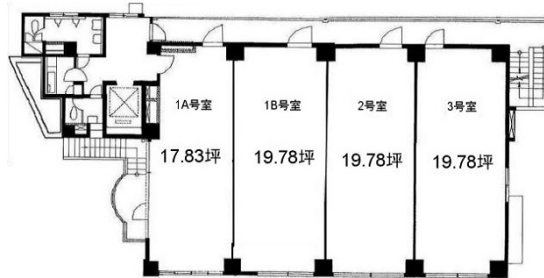

# 28山京ビル 5階19.78坪

東京都豊島区東池袋1-42-14

## 物件MAP

賃貸条件	
坪数	19.78坪
階数	5階 (503)
入居可能日	
ビル情報	
所在地	東京都豊島区東池袋1-42-14
最寄り駅	JR山手線 池袋駅 徒歩2分 JR埼京線 池袋駅 徒歩2分 東京メトロ丸ノ内線 池袋駅 徒歩2分 東京メトロ有楽町線 池袋駅 徒歩2分
エリア	池袋エリア
竣工	1982年11月
耐震	新耐震基準
階数	地上7階
用途	事務所
構造	SRC造
設備情報	
エレベーター	1基
空調	個別空調
OAフロア	
基準階天井高	
光ファイバー	有り
トイレ	男女別・室外
セキュリティ	有り
駐車場	無し