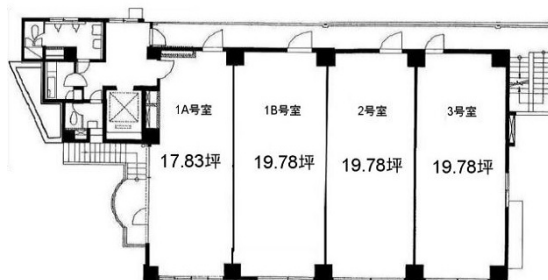

28山京ビル 5階19.78坪

東京都豊島区東池袋1-42-14

物件MAP

| 賃貸条件 | |
|-------|----------|
| 坪数 | 19.78坪 |
| 階数 | 5階 (503) |
| 入居可能日 | |

| ビル情報 | |
|------|------------------------------------------------------------------------------|
| 所在地 | 東京都豊島区東池袋1-42-14 |
| 最寄り駅 | JR山手線 池袋駅 徒歩2分 JR埼京線 池袋駅 徒歩2分 東京メトロ丸ノ内線 池袋駅 徒歩2分 東京メトロ有楽町線 池袋駅 徒歩2分 |
| エリア | 池袋エリア |
| 竣工 | 1982年11月 |
| 耐震 | 新耐震基準 |
| 階数 | 地上7階 |
| 用途 | 事務所 |
| 構造 | SRC造 |

| 設備情報 | |
|--------|--------|
| エレベーター | 1基 |
| 空調 | 個別空調 |
| OAフロア | |
| 基準階天井高 | |
| 光ファイバー | 有り |
| トイレ | 男女別・室外 |
| セキュリティ | 有り |
| 駐車場 | 無し |

事務所移転の簡単検索サイト

Quick Service

クイックサービス

28山京ビル 5階19.78坪 東京都豊島区東池袋1-42-14