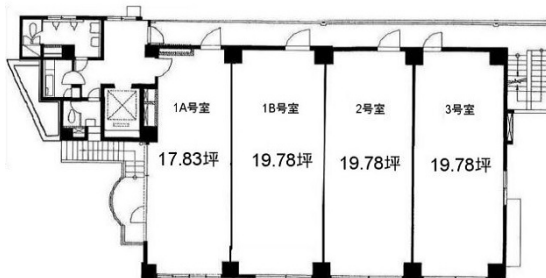

28山京ビル 5階19.78坪

東京都豊島区東池袋1-42-14

物件MAP

賃貸条件	
坪数	19.78坪
階数	5階 (504)
入居可能日	
ビル情報	
所在地	東京都豊島区東池袋1-42-14
最寄り駅	JR山手線 池袋駅 徒歩2分 JR埼京線 池袋駅 徒歩2分 東京メトロ丸ノ内線 池袋駅 徒歩2分 東京メトロ有楽町線 池袋駅 徒歩2分
エリア	池袋エリア
竣工	1982年11月
耐震	新耐震基準
階数	地上7階
用途	事務所
構造	SRC造
設備情報	
エレベーター	1基
空調	個別空調
OAフロア	
基準階天井高	
光ファイバー	有り
トイレ	男女別・室外
セキュリティ	有り
駐車場	無し

事務所移転の簡単検索サイト

Quick Service

クイックサービス

28山京ビル 5階19.78坪 東京都豊島区東池袋1-42-14

池袋エリア (ビルID: 0031489) の賃貸オフィス

貸事務所・レンタルオフィス・オフィス移転なら**QuickService**

物件詳細はこちらから

0120-55-2620