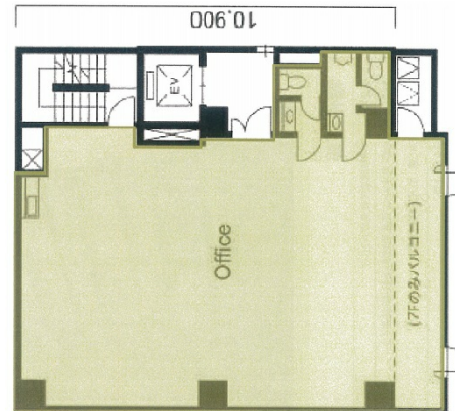

# MAKIビル 6階32.43坪

東京都豊島区東池袋1-20-3

## 物件MAP

賃貸条件	
坪数	32.43坪
階数	6階
入居可能日	
ビル情報	
所在地	東京都豊島区東池袋1-20-3
最寄り駅	JR山手線 池袋駅 徒歩4分 東京メトロ有楽町線 池袋駅 徒歩4分
エリア	池袋エリア
竣工	1992年1月
耐震	新耐震基準
階数	地上9階 地下1階
用途	事務所
構造	SRC造
設備情報	
エレベーター	1基
空調	個別空調
OAフロア	
基準階天井高	2,400mm
光ファイバー	有り
トイレ	調査中
セキュリティ	有り
駐車場	有り