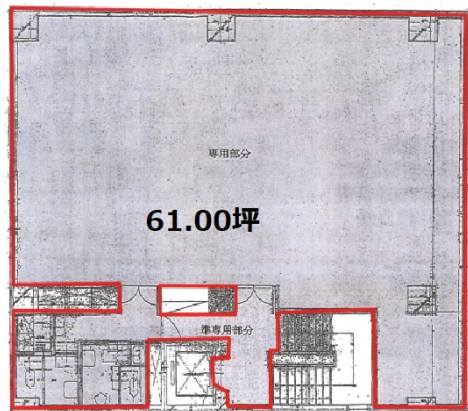

# 音羽ビル 6階60.69坪

東京都豊島区東池袋1-15-2

## 物件MAP

賃貸条件	
月額賃料	相談
坪数	60.69坪
坪単価	相談
共益費	賃料に含む
礼金	無し
敷金（保証金）	12ヶ月
階数	6階
入居可能日	即日

ビル情報	
所在地	東京都豊島区東池袋1-15-2
最寄り駅	JR山手線 池袋駅 徒歩3分 東京メトロ有楽町線 池袋駅 徒歩3分 東京メトロ丸ノ内線 池袋駅 徒歩3分 西武池袋線 池袋駅 徒歩3分
エリア	池袋エリア
竣工	1972年11月
耐震	旧耐震基準
階数	地上9階 地下1階
用途	店舗
構造	SRC造