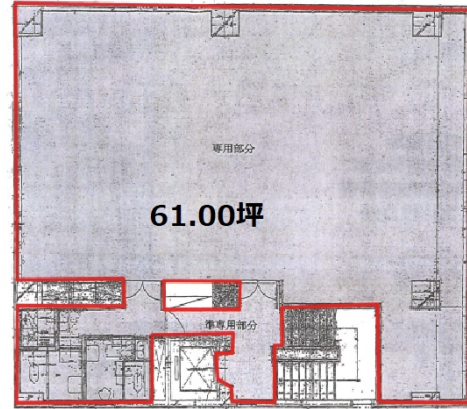

音羽ビル 6階60.69坪

東京都豊島区東池袋1-15-2

物件MAP

賃貸条件	
月額賃料	相談
坪数	60.69坪
坪単価	相談
共益費	賃料に含む
礼金	無し
敷金（保証金）	12ヶ月
階数	6階
入居可能日	即日

ビル情報	
所在地	東京都豊島区東池袋1-15-2
最寄り駅	JR山手線 池袋駅 徒歩3分 東京メトロ有楽町線 池袋駅 徒歩3分 東京メトロ丸ノ内線 池袋駅 徒歩3分 西武池袋線 池袋駅 徒歩3分
エリア	池袋エリア
竣工	1972年11月
耐震	旧耐震基準
階数	地上9階 地下1階
用途	店舗
構造	SRC造

設備情報	
エレベーター	1基
空調	個別空調
OAフロア	その他
基準階天井高	3,140mm
光ファイバー	無し
トイレ	男女別・室外
セキュリティ	有り
駐車場	無し

事務所移転の簡単検索サイト

Quick Service

クイックサービス

音羽ビル 6階60.69坪 東京都豊島区東池袋1-15-2

池袋エリア（ビルID：0031463）の賃貸オフィス

貸事務所・レンタルオフィス・オフィス移転ならQuickService