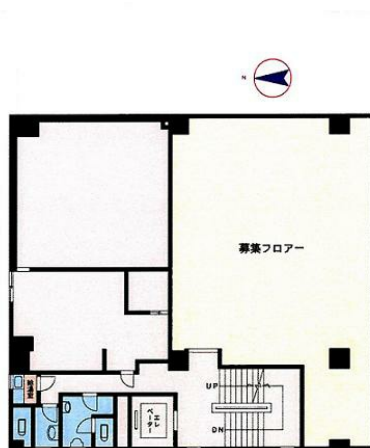

音羽ビル 8階31.6坪

東京都豊島区東池袋1-15-2

物件MAP

賃貸条件	
月額賃料	相談
坪数	31.6坪
坪単価	相談
共益費	賃料に含む
礼金	無し
敷金（保証金）	12ヶ月
階数	8階
入居可能日	即日

ビル情報	
所在地	東京都豊島区東池袋1-15-2
最寄り駅	JR山手線 池袋駅 徒歩3分 東京メトロ有楽町線 池袋駅 徒歩3分 東京メトロ丸ノ内線 池袋駅 徒歩3分 西武池袋線 池袋駅 徒歩3分
エリア	池袋エリア
竣工	1972年11月
耐震	旧耐震基準
階数	地上9階 地下1階
用途	事務所
構造	SRC造

設備情報	
エレベーター	1基
空調	個別空調
OAフロア	その他
基準階天井高	3,140mm
光ファイバー	無し
トイレ	男女別・室外
セキュリティ	有り
駐車場	無し