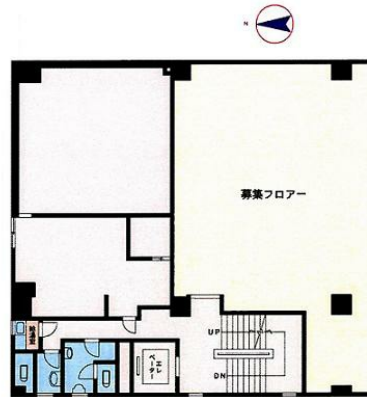

# 音羽ビル 8階31.6坪

東京都豊島区東池袋1-15-2

## 物件MAP

賃貸条件	
月額賃料	相談
坪数	31.6坪
坪単価	相談
共益費	賃料に含む
礼金	無し
敷金（保証金）	12ヶ月
階数	8階
入居可能日	即日

ビル情報	
所在地	東京都豊島区東池袋1-15-2
最寄り駅	JR山手線 池袋駅 徒歩3分 東京メトロ有楽町線 池袋駅 徒歩3分 東京メトロ丸ノ内線 池袋駅 徒歩3分 西武池袋線 池袋駅 徒歩3分
エリア	池袋エリア
竣工	1972年11月
耐震	旧耐震基準
階数	地上9階 地下1階
用途	事務所
構造	SRC造

設備情報	
エレベーター	1基
空調	個別空調
OAフロア	その他
基準階天井高	3,140mm
光ファイバー	無し
トイレ	男女別・室外
セキュリティ	有り
駐車場	無し

事務所移転の簡単検索サイト

Quick Service

クイックサービス

音羽ビル 8階31.6坪 東京都豊島区東池袋1-15-2

池袋エリア（ビルID：0031463）の賃貸オフィス

貸事務所・レンタルオフィス・オフィス移転ならQuickService