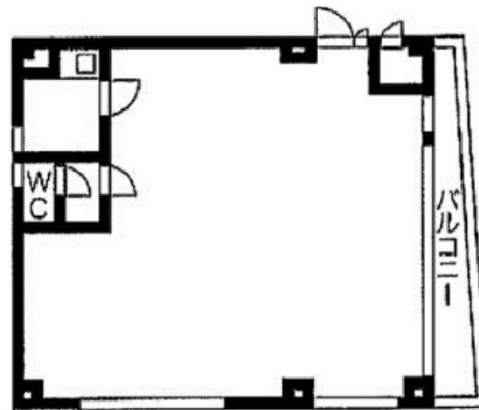

ミニビル 3階18.41坪

東京都豊島区池袋4-32-10

物件MAP

| 賃貸条件 | |
|----------|---------------|
| 月額賃料 | 185,003円 (税別) |
| 坪数 | 18.41坪 |
| 坪単価 | 10,049円 (税別) |
| 共益費 | 36,839円 |
| 礼金 | 1ヶ月 |
| 敷金 (保証金) | 5ヶ月 |
| 階数 | 3階 |
| 入居可能日 | 即日 |