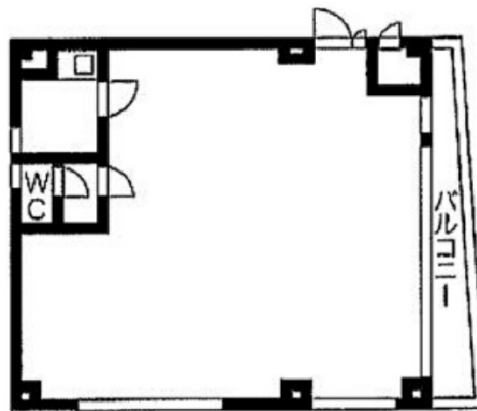

ミニービル 3階18.41坪

東京都豊島区池袋4-32-10

物件MAP

賃貸条件	
月額賃料	185,003円 (税別)
坪数	18.41坪
坪単価	10,049円 (税別)
共益費	36,839円
礼金	1ヶ月
敷金 (保証金)	5ヶ月
階数	3階
入居可能日	即日

ビル情報	
所在地	東京都豊島区池袋4-32-10
最寄り駅	東武東上線 北池袋駅 徒歩11分 JR山手線 池袋駅 徒歩15分 JR埼京線 池袋駅 徒歩15分 東京メトロ丸ノ内線 池袋駅 徒歩15分
エリア	池袋エリア
竣工	1992年11月
耐震	新耐震基準
階数	地上5階
用途	事務所
構造	S造

設備情報	
エレベーター	1基
空調	個別空調
OAフロア	その他
基準階天井高	
光ファイバー	無し
トイレ	男女共用・室内
セキュリティ	無し
駐車場	無し

事務所移転の簡単検索サイト

Quick Service

クイックサービス

ミニービル 3階18.41坪 東京都豊島区池袋4-32-10

池袋エリア (ビルID: 0031450) の賃貸オフィス

貸事務所・レンタルオフィス・オフィス移転ならQuickService