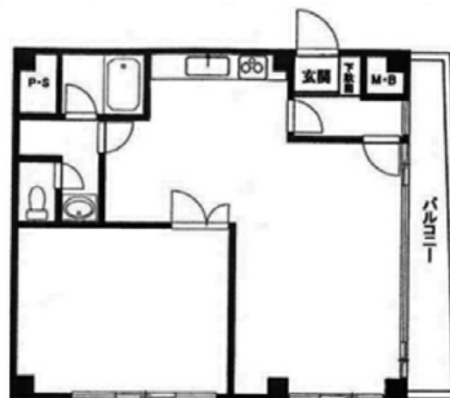

ミニビル 5階18.41坪

東京都豊島区池袋4-32-10

物件MAP

賃貸条件	
月額賃料	185,003円 (税別)
坪数	18.41坪
坪単価	10,049円 (税別)
共益費	36,839円
礼金	1ヶ月
敷金 (保証金)	5ヶ月
階数	5階
入居可能日	即日

ビル情報	
所在地	東京都豊島区池袋4-32-10
最寄り駅	東武東上線 北池袋駅 徒歩11分 JR山手線 池袋駅 徒歩15分 JR埼京線 池袋駅 徒歩15分 東京メトロ丸ノ内線 池袋駅 徒歩15分
エリア	池袋エリア
竣工	1992年11月
耐震	新耐震基準
階数	地上5階
用途	事務所
構造	S造

設備情報	
エレベーター	1基
空調	個別空調
OAフロア	その他
基準階天井高	
光ファイバー	無し
トイレ	男女共用・室内
セキュリティ	無し
駐車場	無し